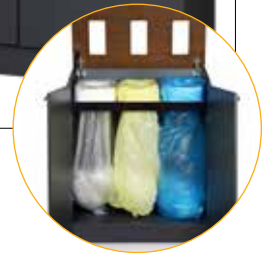

Bin Multi eignet sich für Bereiche, die eine effiziente Abfalltrennung erfordern, z.B. Flure, Küchen und Konferenzräume. Selbstverständlich lassen sich diese Behälter überall in trockenen Umgebungen aufstellen.

Die Schränke sind zudem in der sehr beliebten Ausführung mit Öffnung für Einwegbecher erhältlich.

Lösungen für Innenräume Longopac® Bin

Bin Multi 1

Bin Multi 2

Bin Multi 3

Bin Multi 4

Bin Multi Cup

Bin Lavello

Bin Box

Bin Multi braucht nicht viel mehr Platz als ein großer Papierkorb, ist aber dank des Beutelsystems Longopac, mit dem sämtliche Behälter ausgestattet sind, besonders effizient in der Abfallentsorgung und sorgt nicht nur für weniger Kosten, sondern auch für weniger Umweltbeeinträchtigung. Jeder Behälter hat auf der Oberseite einen Aufkleber zur Angabe, was in welche Einwurfoffnung gehört.

Bin Lavello mit dazugehöriger Spüle und Bin Box, die z. B. für Glas verwendet werden können, sowie **Bin Multi Cup** lassen sich gut mit den anderen Multi-Elementen kombinieren.

Bin Multi Cup hat einen Einsatz zur Aufnahme und Stapelung von Bechern. Jeder Beutel fasst bis zu 400 Bechern. Es gibt mehrere Ausführungen für verschiedene Becherdurchmesser.